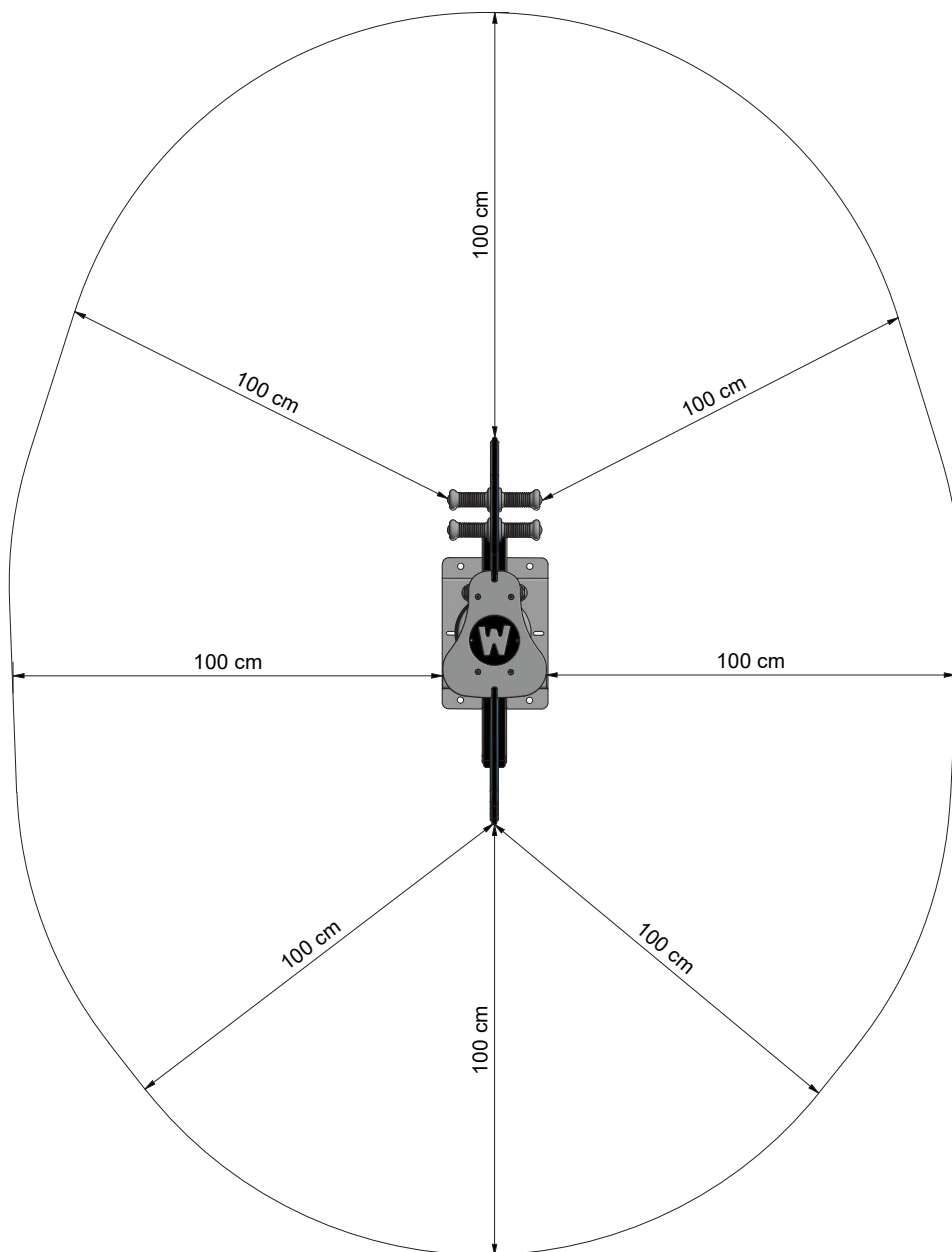

## WICKEY PRO SCOOTER WEELEY

- Geschikt voor: 1 personen
- Leeftijd: vanaf 3 jaar
- Zithoogte: 0,56 m
- Oppervlakte: 0,22 m<sup>2</sup>
- Vrije valhoogte: 0,56 m
- Veiligheidszone: 5,1 m<sup>2</sup>
- Benodigde veiligheidsmatten: 28 stuks

## AFMETINGEN

## VEILIGHEIDSZONE