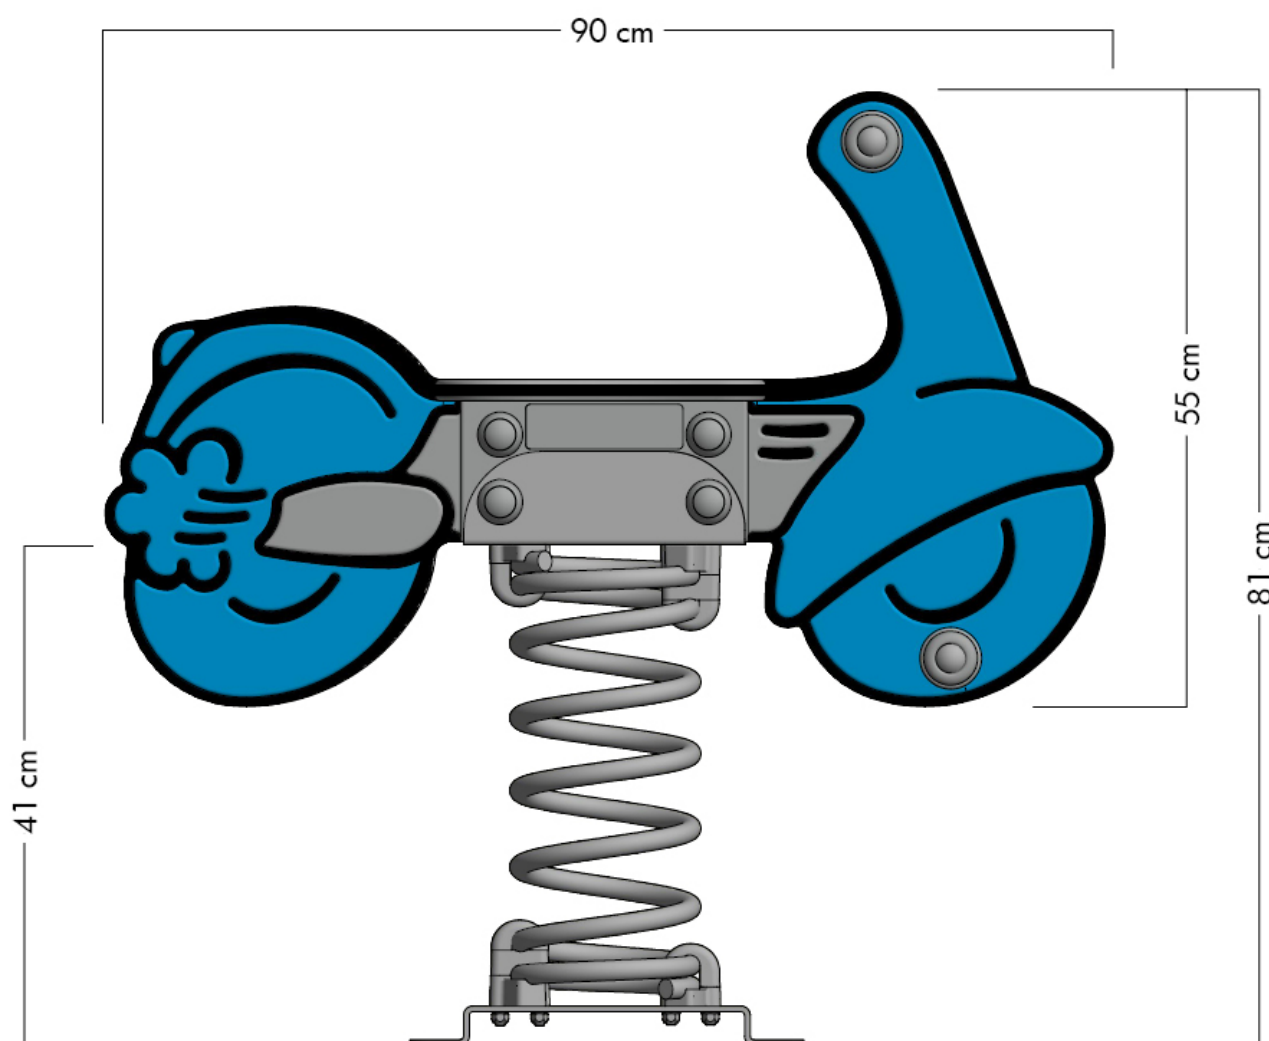

## WICKEY PRO SCOOTER WEELEY

- Geschikt voor: 1 personen
- Leeftijd: vanaf 3 jaar
- Zithoogte: 0,56 m
- Oppervlakte: 0,22 m<sup>2</sup>
- Vrije valhoogte: 0,56 m
- Veiligheidszone: 5,1 m<sup>2</sup>
- Benodigde veiligheidsmatten: 28 stuks

## AFMETINGEN

## VEILIGHEIDSZONE