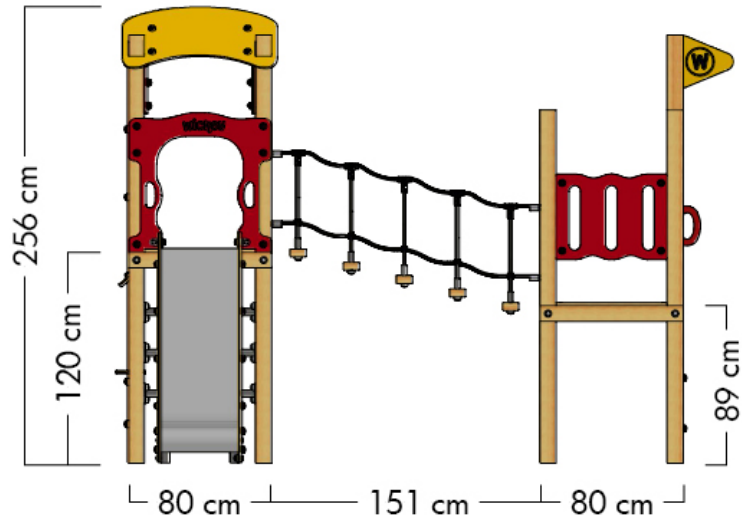

## WICKEY PRO MAGIC FAME +

- Geschikt voor: 9 personen
- Leeftijd: vanaf 3 jaar
- Platformhoogte: 19,2 m
- Oppervlakte: 10 m<sup>2</sup>
- Vrije valhoogte: 2,56 m
- Veiligheidszone: 35,3 m<sup>2</sup>
- Benodigde veiligheidsmatten: 152 stuks

## AFMETINGEN