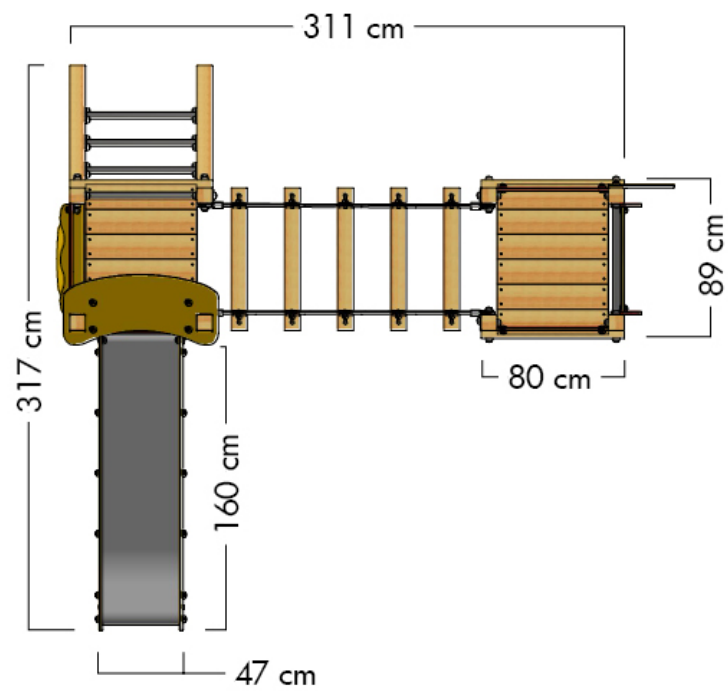

## WICKEY PRO MAGIC FAME +

- Geschikt voor: 9 personen
- Leeftijd: vanaf 3 jaar
- Platformhoogte: 19,2 m
- Oppervlakte: 10 m<sup>2</sup>
- Vrije valhoogte: 2,56 m
- Veiligheidszone: 35,3 m<sup>2</sup>
- Benodigde veiligheidsmatten: 152 stuks

## AFMETINGEN