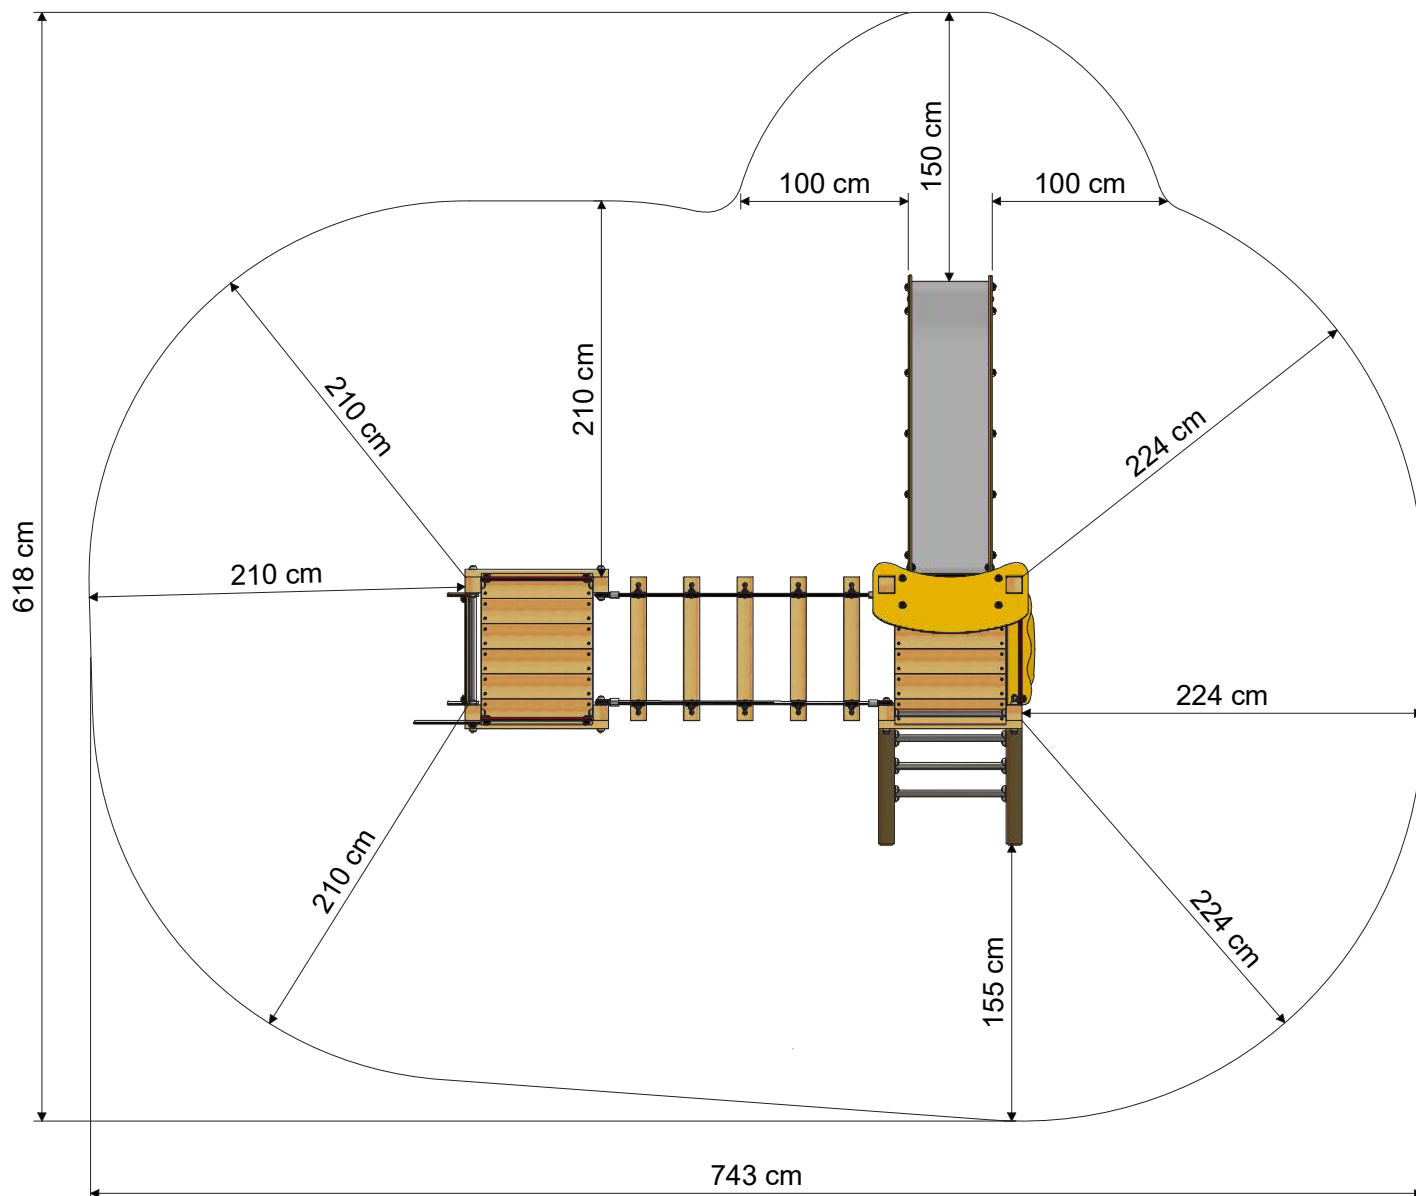

## WICKEY PRO MAGIC FAME +

- Geschikt voor: 9 personen
- Leeftijd: vanaf 3 jaar
- Platformhoogte: 19,2 m
- Oppervlakte: 10 m<sup>2</sup>
- Vrije valhoogte: 2,56 m
- Veiligheidszone: 35,3 m<sup>2</sup>
- Benodigde veiligheidsmatten: 152 stuks

## AFMETINGEN

## VEILIGHEIDSZONE