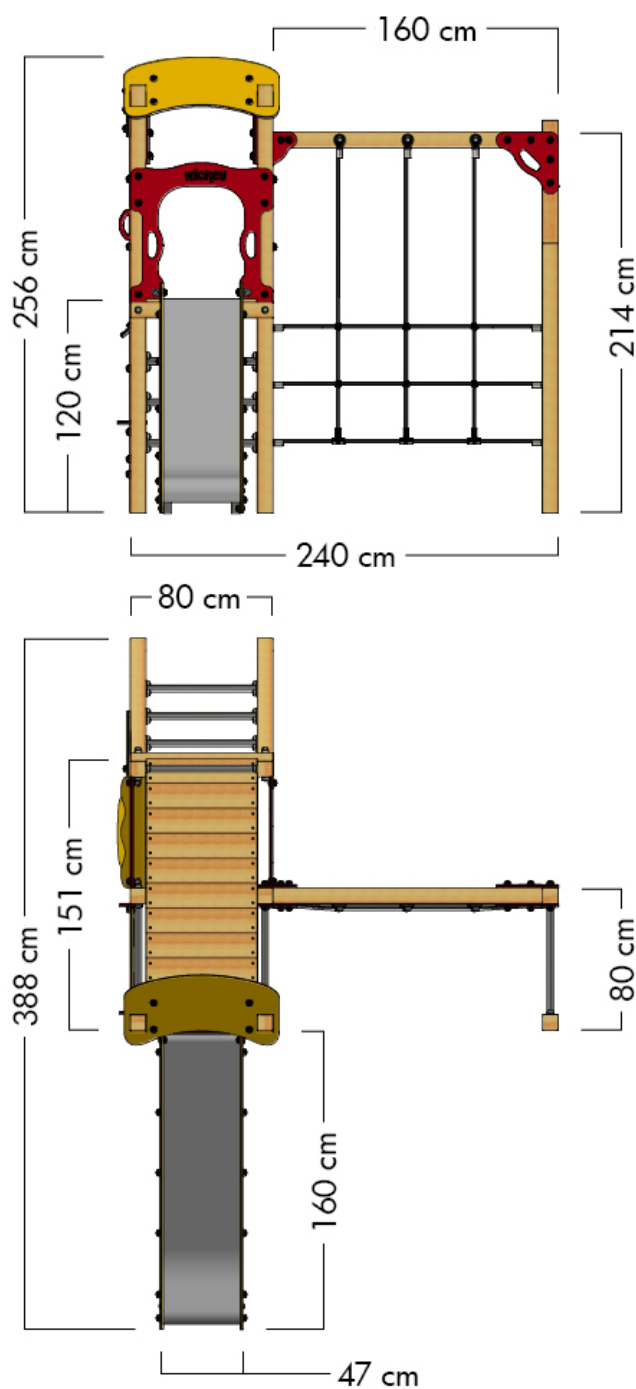

## WICKEY PRO MAGIC SMILE +

- Geschikt voor: 10 personen
- Leeftijd: vanaf 3 jaar
- Platformhoogte: 17,2 m
- Oppervlakte: 9,4 m<sup>2</sup>
- Vrije valhoogte: 2,56 m
- Veiligheidszone: 35 m<sup>2</sup>
- Benodigde veiligheidsmatten: 154 stuks

## AFMETINGEN

## VEILIGHEIDSZONE