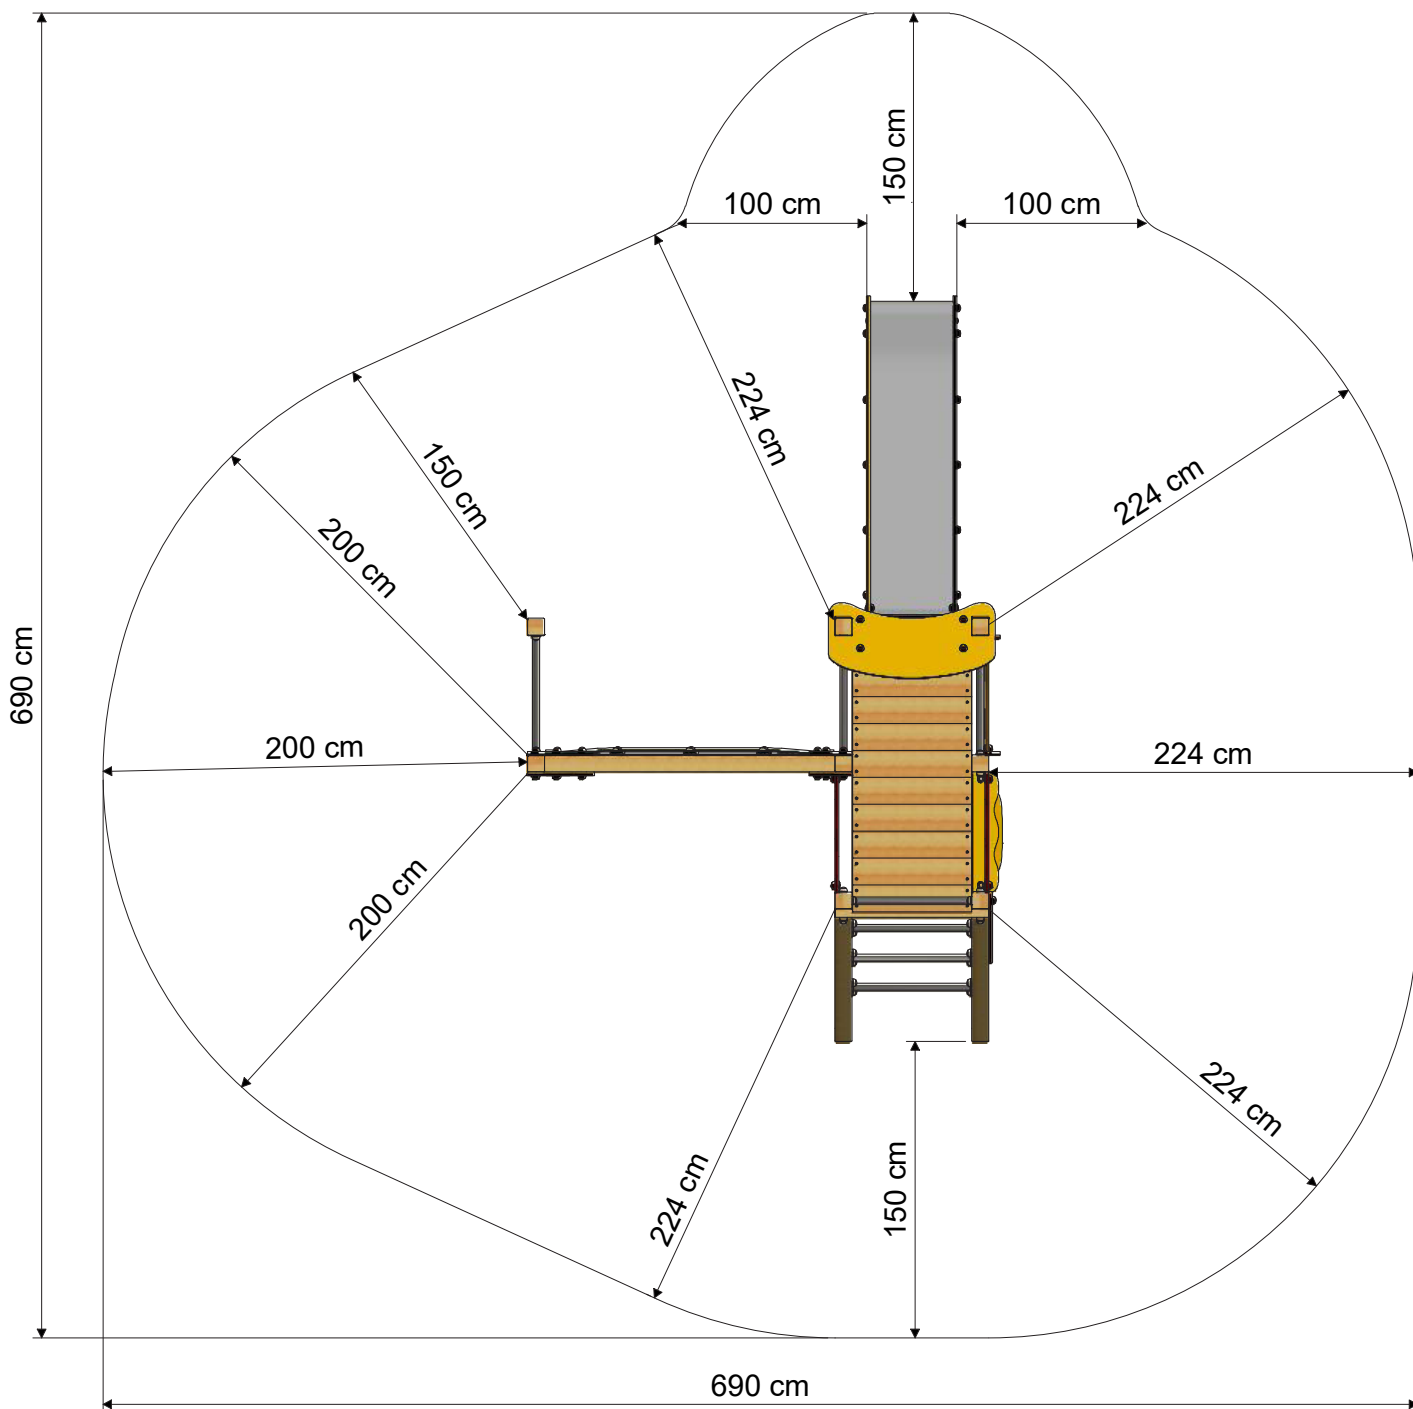

## WICKEY PRO MAGIC SMILE +

- Geschikt voor: 10 personen
- Leeftijd: vanaf 3 jaar
- Platformhoogte: 17,2 m
- Oppervlakte: 9,4 m<sup>2</sup>
- Vrije valhoogte: 2,56 m
- Veiligheidszone: 35 m<sup>2</sup>
- Benodigde veiligheidsmatten: 154 stuks

## AFMETINGEN

## VEILIGHEIDSZONE