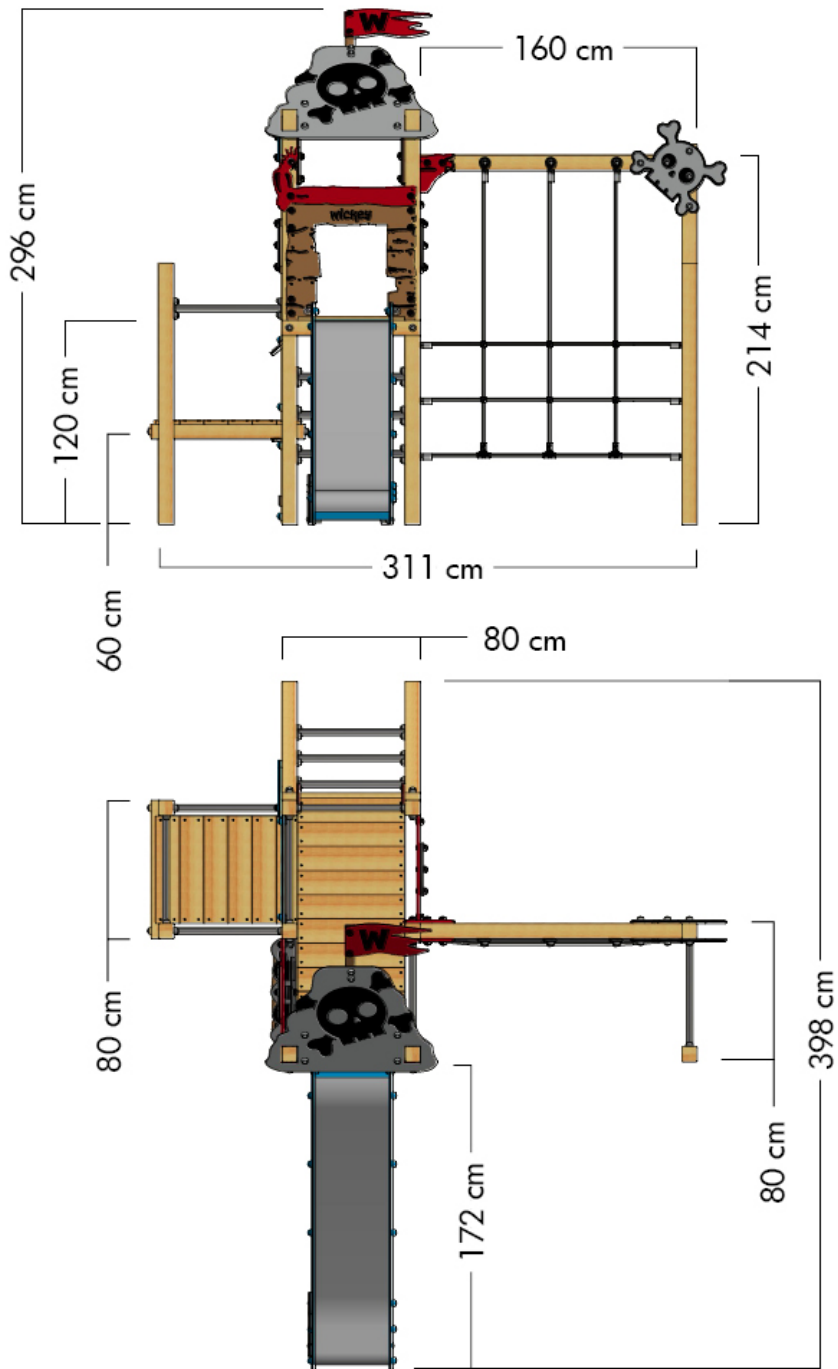

WICKEY PRO MAGIC FEAR+

- Geschikt voor: 11 personen
- Leeftijd: vanaf 3 jaar
- Platformhoogte: 1,2 m
- Oppervlakte: 12,4 m²
- Vrije valhoogte: 2,76 m
- Veiligheidszone: 35,2 m²
- Benodigde veiligheidsmatten: 155 stuks

AFMETINGEN

VEILIGHEIDSZONE