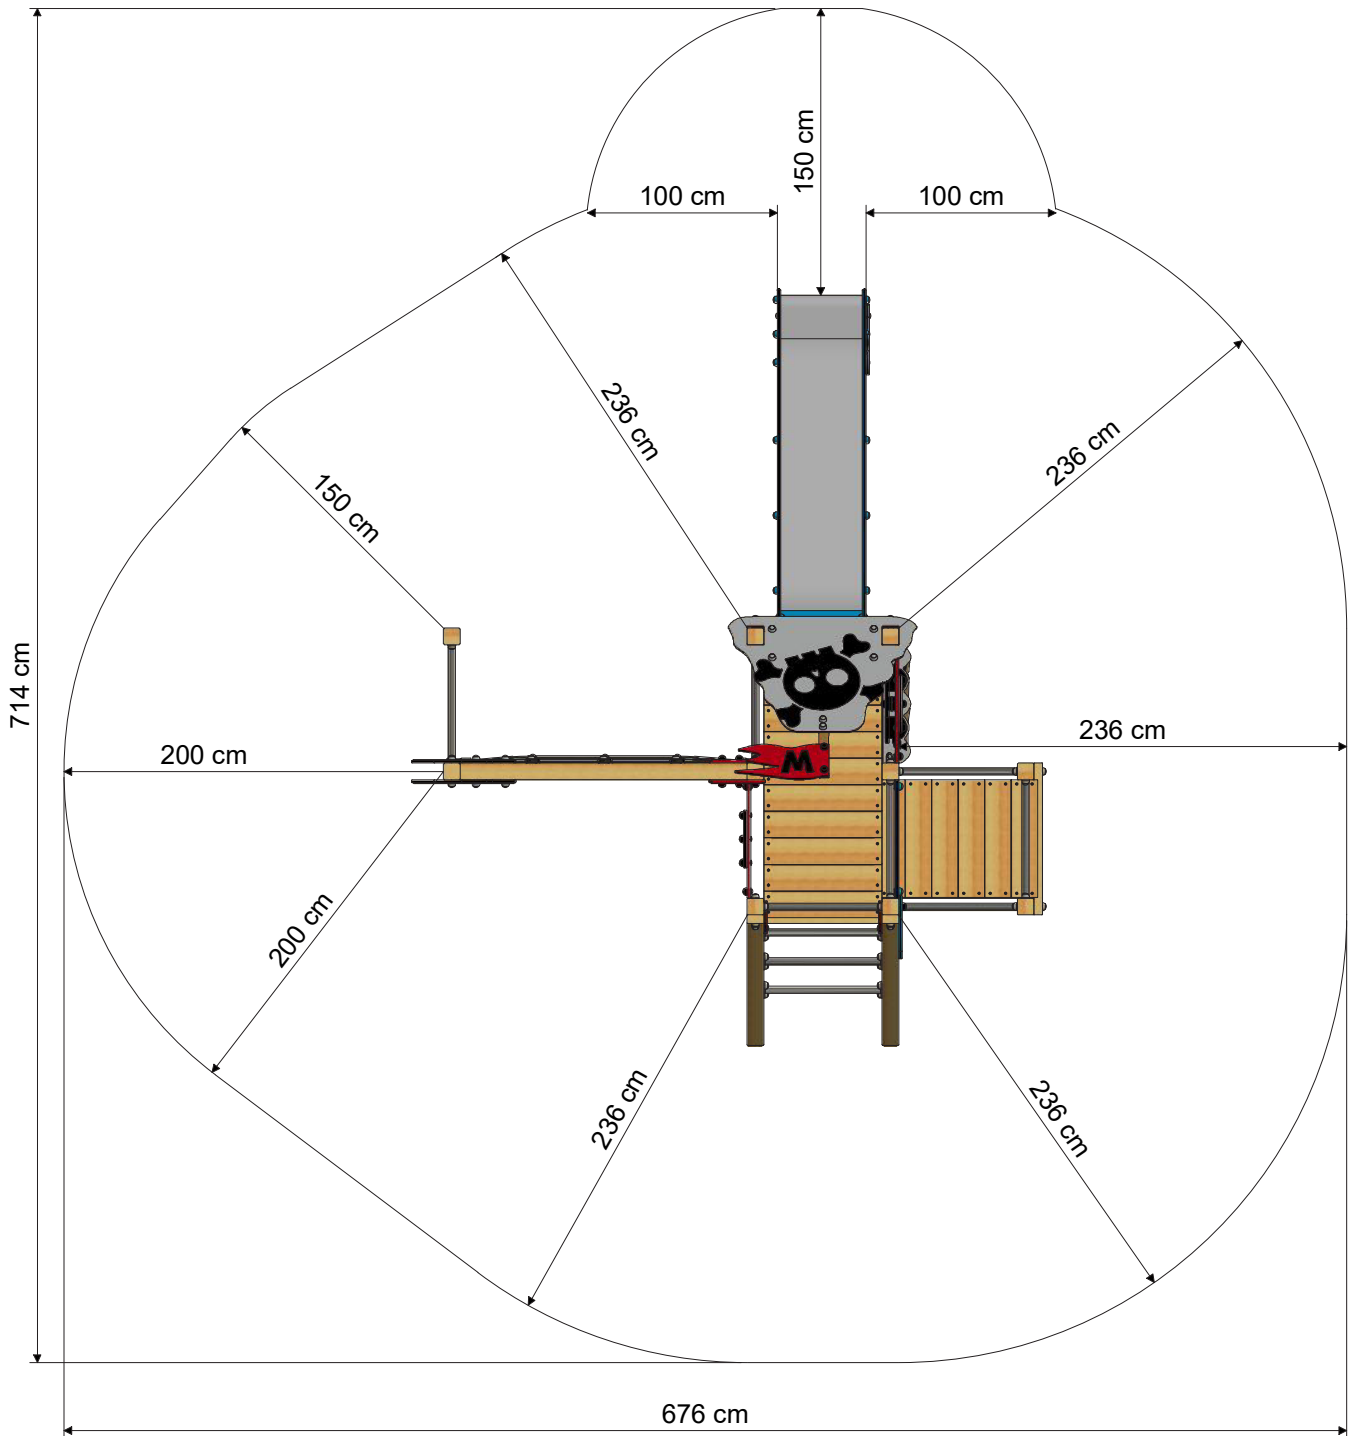

WICKEY PRO MAGIC FEAR+

- Geschikt voor: 11 personen
- Leeftijd: vanaf 3 jaar
- Platformhoogte: 1,2 m
- Oppervlakte: 12,4 m²
- Vrije valhoogte: 2,76 m
- Veiligheidszone: 35,2 m²
- Benodigde veiligheidsmatten: 155 stuks

AFMETINGEN

VEILIGHEIDSZONE