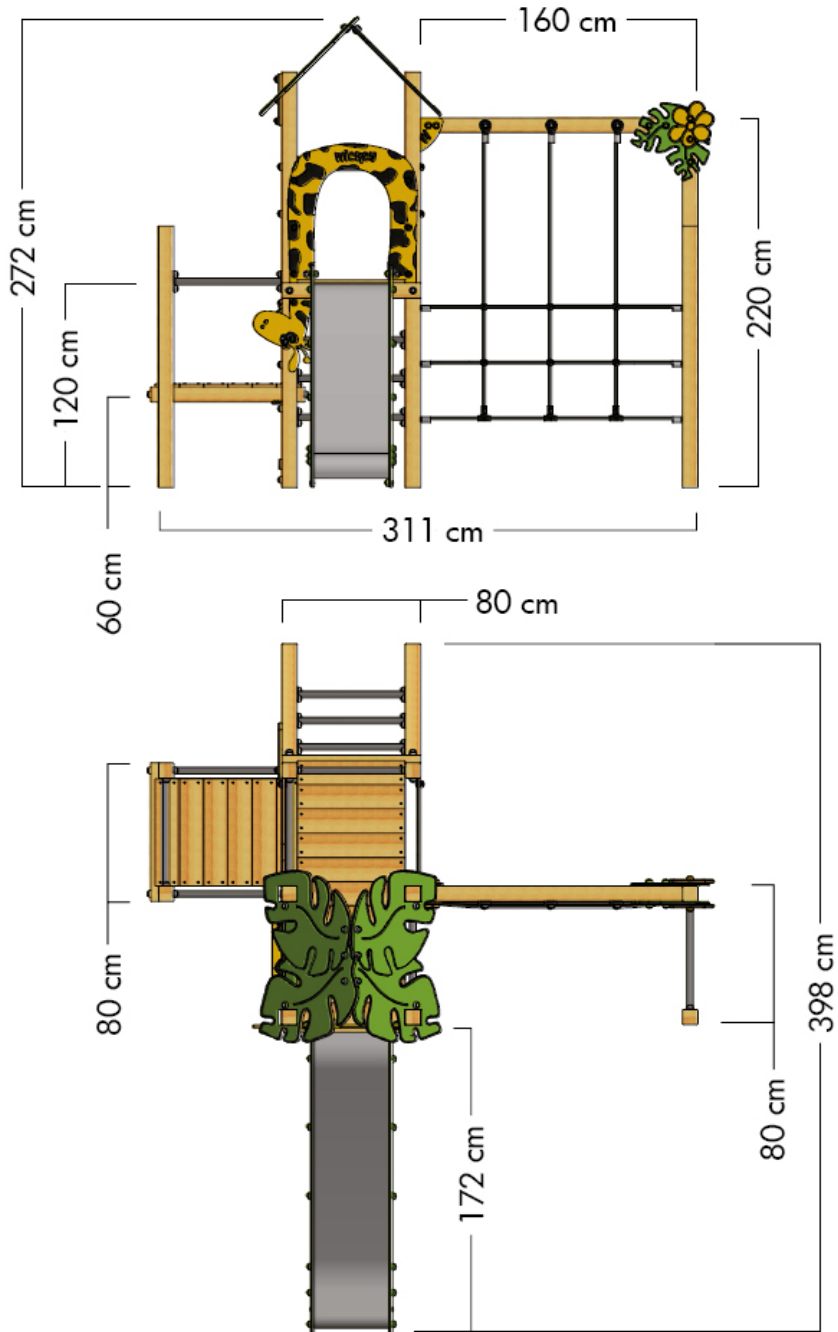

WICKEY PRO MAGIC MAYA+

- Geschikt voor: 7 personen
- Leeftijd: vanaf 3 jaar
- Platformhoogte: 1,2 m
- Oppervlakte: 5 m²
- Vrije valhoogte: 2,72 m
- Veiligheidszone: 28 m²
- Benodigde veiligheidsmatten: 126 stuks

AFMETINGEN

VEILIGHEIDSZONE