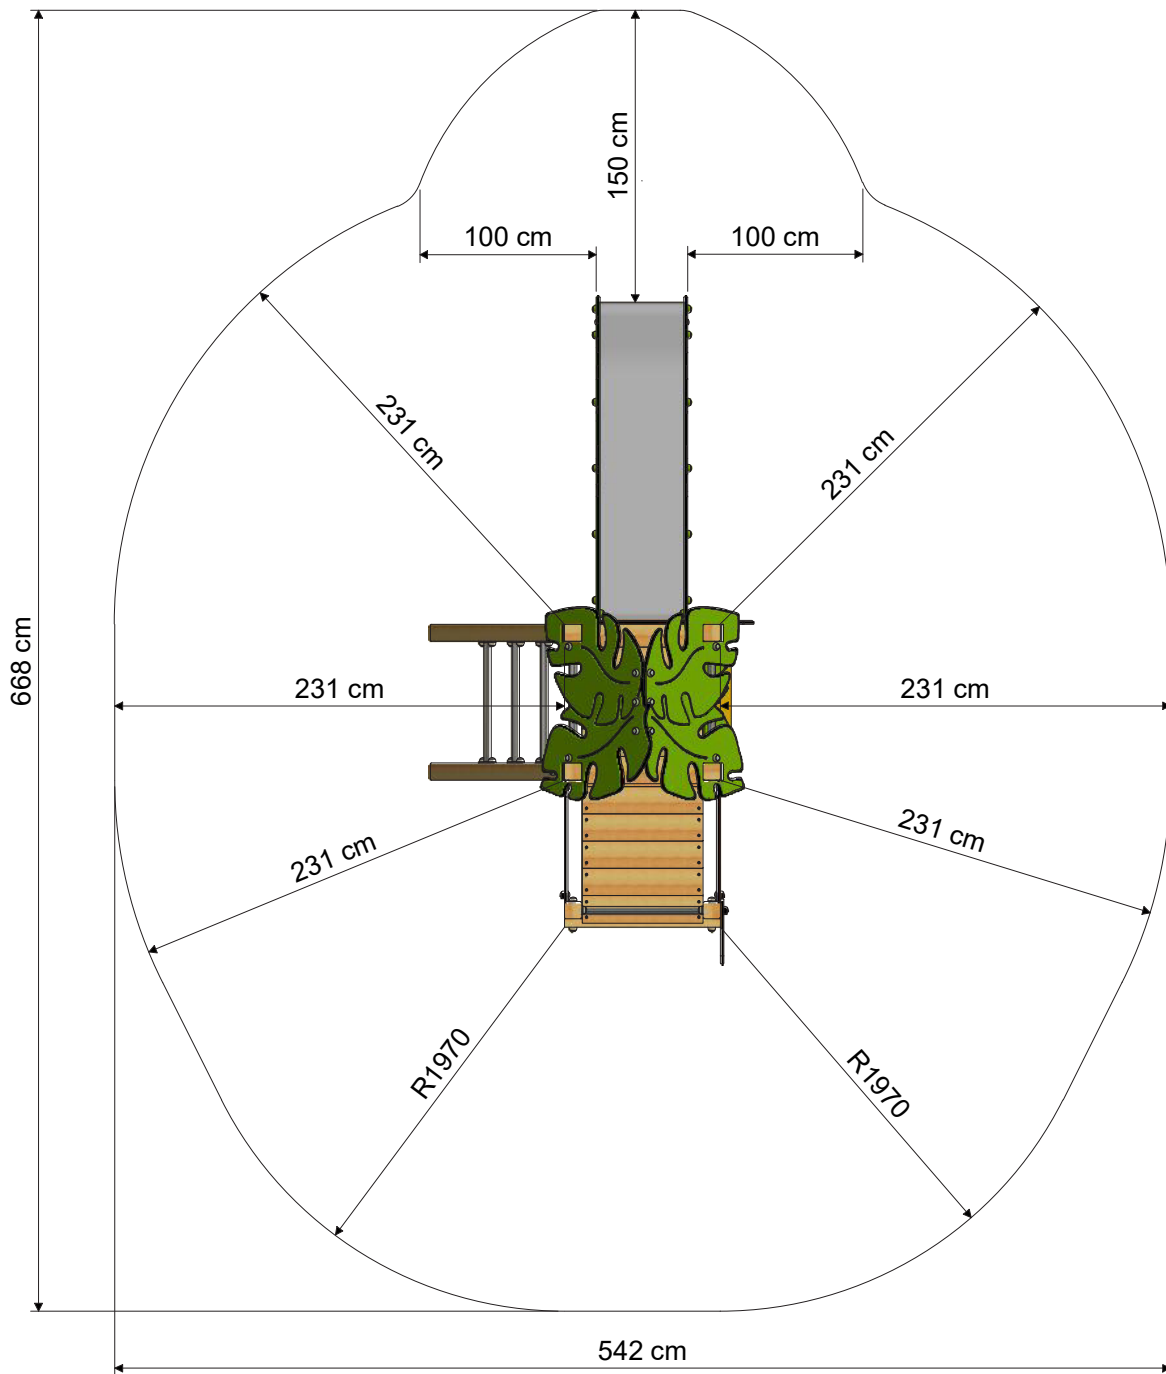

WICKEY PRO MAGIC MAYA+

- Geschikt voor: 7 personen
- Leeftijd: vanaf 3 jaar
- Platformhoogte: 1,2 m
- Oppervlakte: 5 m²
- Vrije valhoogte: 2,72 m
- Veiligheidszone: 28 m²
- Benodigde veiligheidsmatten: 126 stuks

AFMETINGEN

VEILIGHEIDSZONE