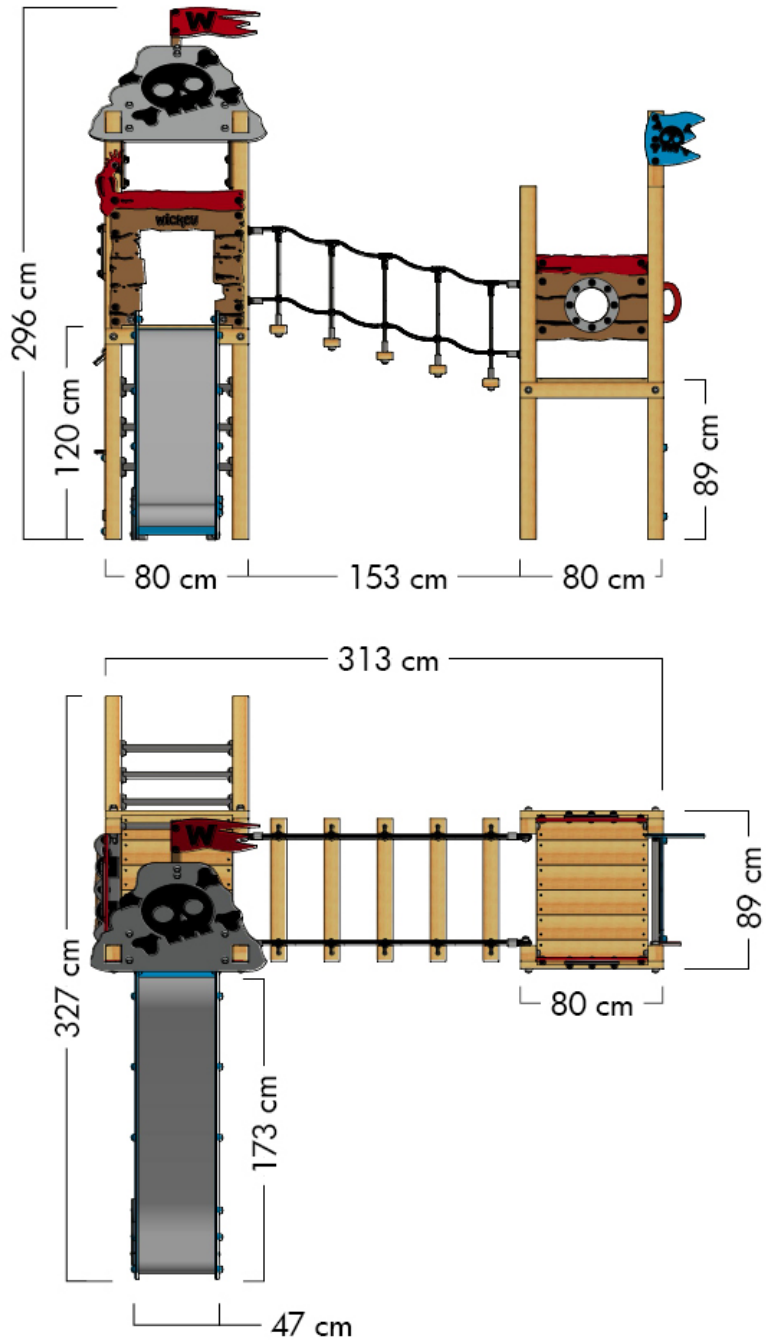

WICKEY PRO MAGIC ROUTE+

- Geschikt voor: 9 personen
- Leeftijd: vanaf 3 jaar
- Platformhoogte: 1,2 m
- Oppervlakte: 10,2 m²
- Vrije valhoogte: 2,76 m
- Veiligheidszone: 37,29 m²
- Benodigde veiligheidsmatten: 162 stuks

AFMETINGEN