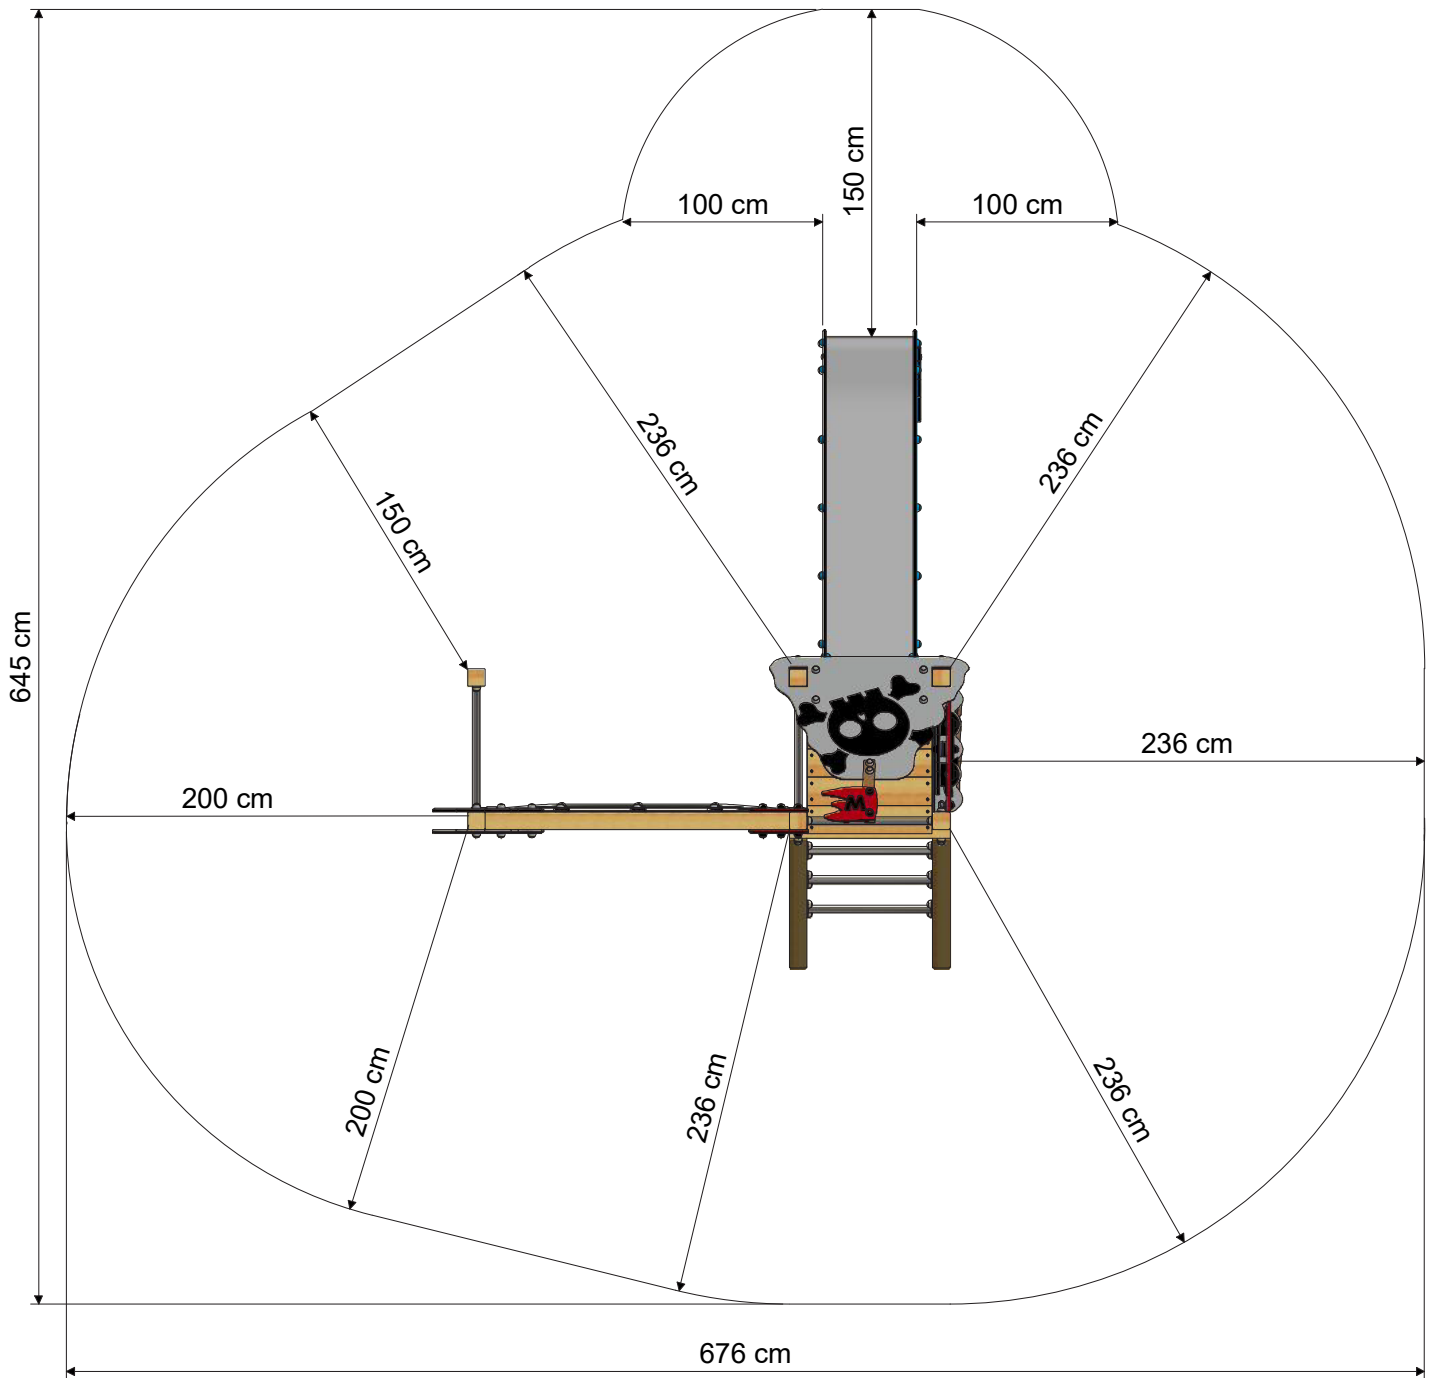

WICKEY PRO MAGIC TALE+

- Geschikt voor: 8 personen
- Leeftijd: vanaf 3 jaar
- Platformhoogte: 1,2 m
- Oppervlakte: 7,8 m²
- Vrije valhoogte: 2,76 m
- Veiligheidszone: 32 m²
- Benodigde veiligheidsmatten: 141 stuks

AFMETINGEN

VEILIGHEIDSZONE