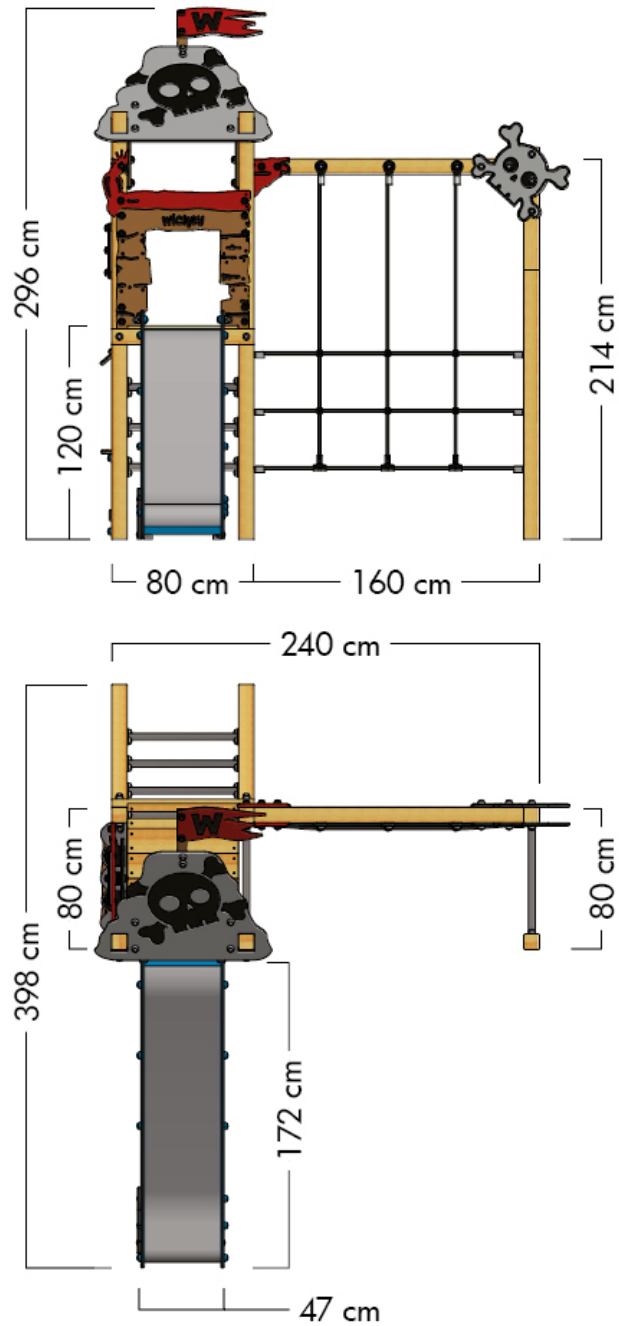

WICKEY PRO MAGIC TALE+

- Geschikt voor: 8 personen
- Leeftijd: vanaf 3 jaar
- Platformhoogte: 1,2 m
- Oppervlakte: 7,8 m²
- Vrije valhoogte: 2,76 m
- Veiligheidszone: 32 m²
- Benodigde veiligheidsmatten: 141 stuks

AFMETINGEN

VEILIGHEIDSZONE