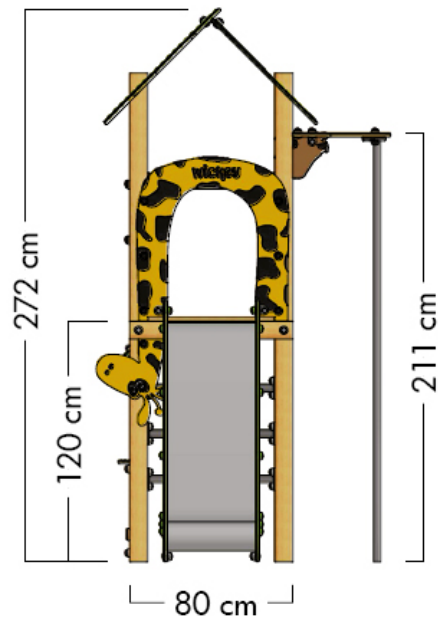

## WICKEY PRO MAGIC TREE+

- Geschikt voor: 6 personen
- Leeftijd: vanaf 3 jaar
- Platformhoogte: 1,2 m
- Oppervlakte: 4,2 m<sup>2</sup>
- Vrije valhoogte: 1,2 m
- Veiligheidszone: 16 m<sup>2</sup>
- Benodigde veiligheidsmatten: 76 stuks

## AFMETINGEN