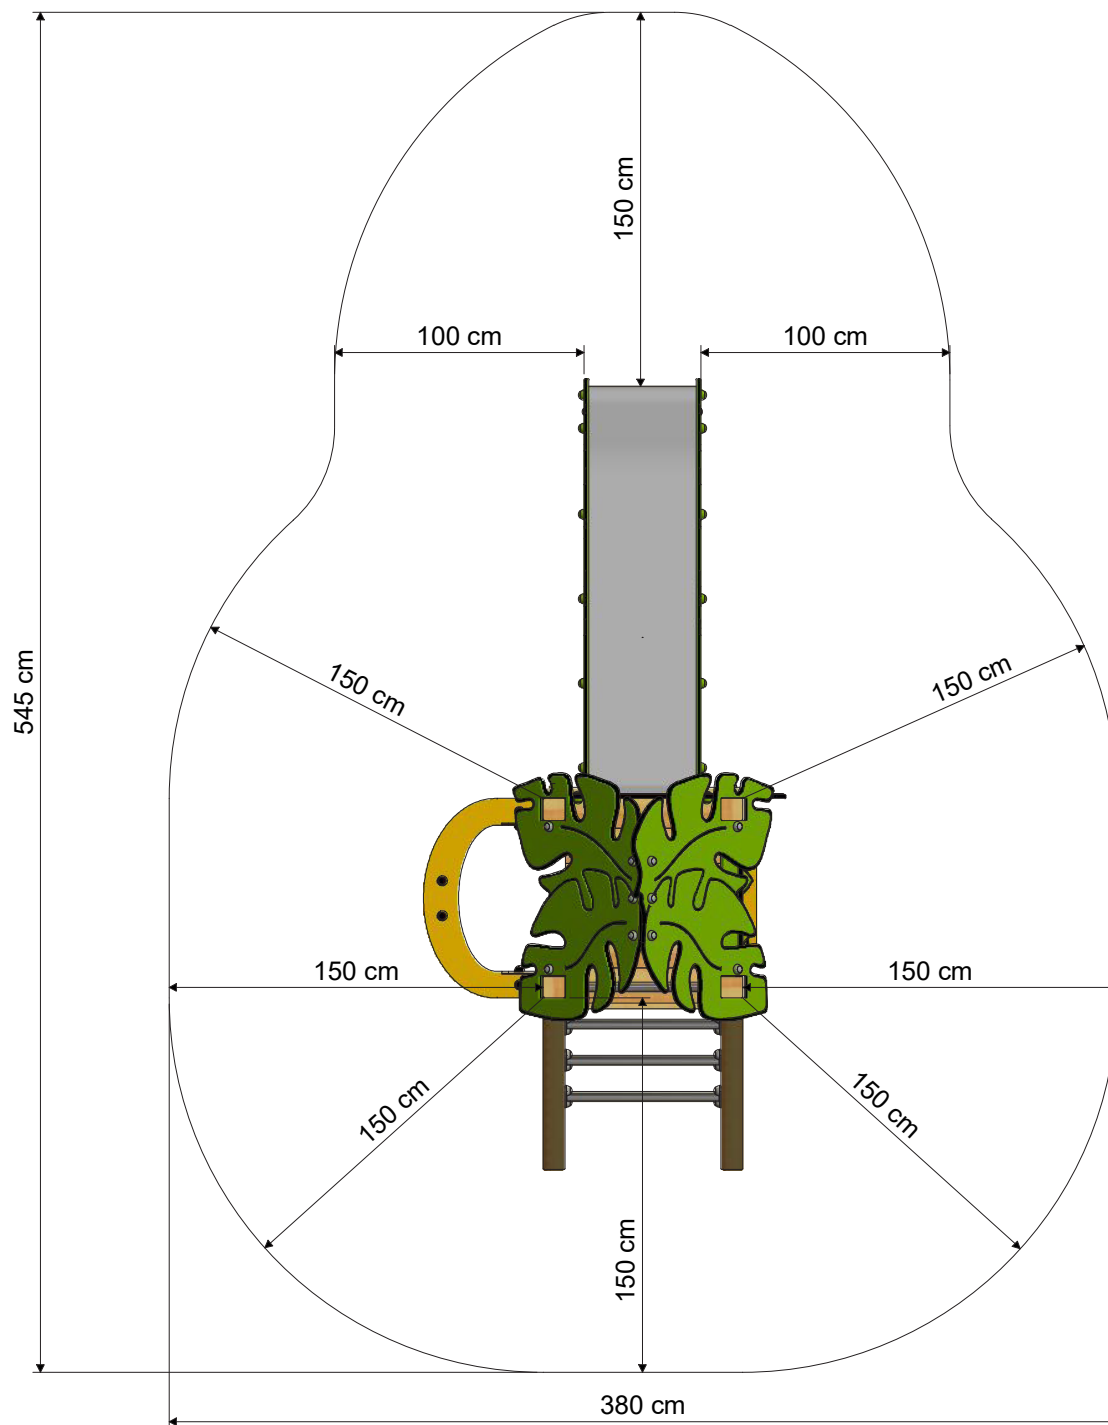

## WICKEY PRO MAGIC TREE+

- Geschikt voor: 6 personen
- Leeftijd: vanaf 3 jaar
- Platformhoogte: 1,2 m
- Oppervlakte: 4,2 m<sup>2</sup>
- Vrije valhoogte: 1,2 m
- Veiligheidszone: 16 m<sup>2</sup>
- Benodigde veiligheidsmatten: 76 stuks

## AFMETINGEN

## VEILIGHEIDSZONE