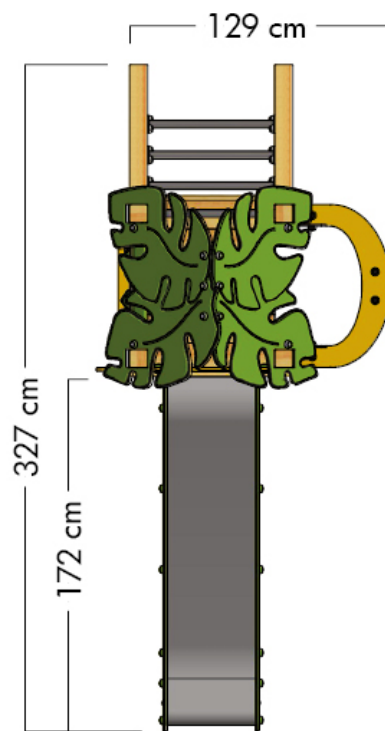

## WICKEY PRO MAGIC TREE+

- Geschikt voor: 6 personen
- Leeftijd: vanaf 3 jaar
- Platformhoogte: 1,2 m
- Oppervlakte: 4,2 m<sup>2</sup>
- Vrije valhoogte: 1,2 m
- Veiligheidszone: 16 m<sup>2</sup>
- Benodigde veiligheidsmatten: 76 stuks

## AFMETINGEN

## VEILIGHEIDSZONE