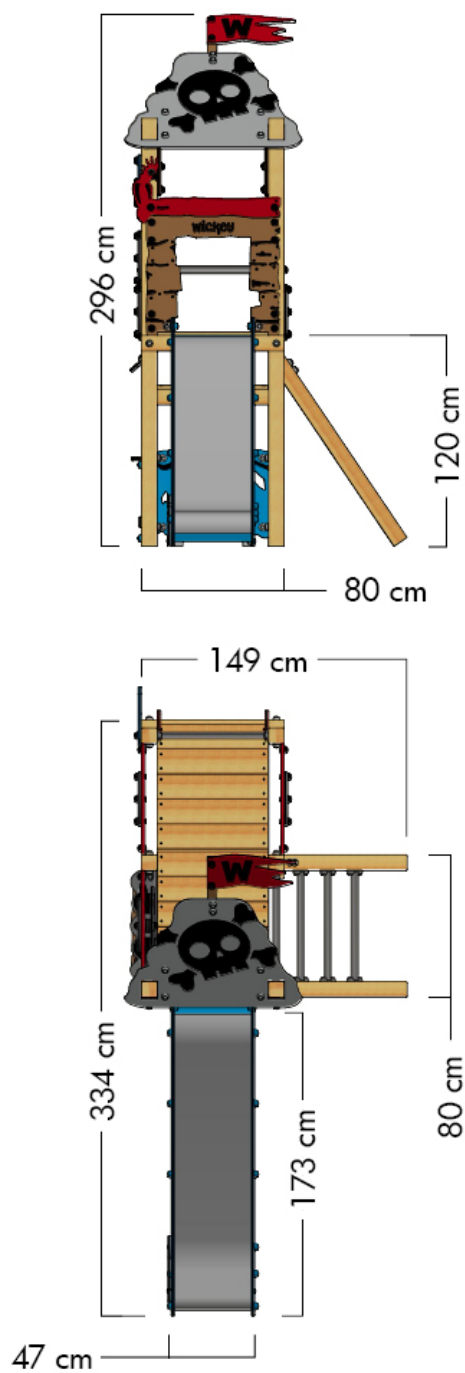

WICKEY PRO MAGIC WAVE+

- Geschikt voor: 7 personen
- Leeftijd: vanaf 3 jaar
- Platformhoogte: 1,2 m
- Oppervlakte: 5 m²
- Vrije valhoogte: 2,76 m
- Veiligheidszone: 31,31 m²
- Benodigde veiligheidsmatten: 134 stuks

AFMETINGEN

VEILIGHEIDSZONE