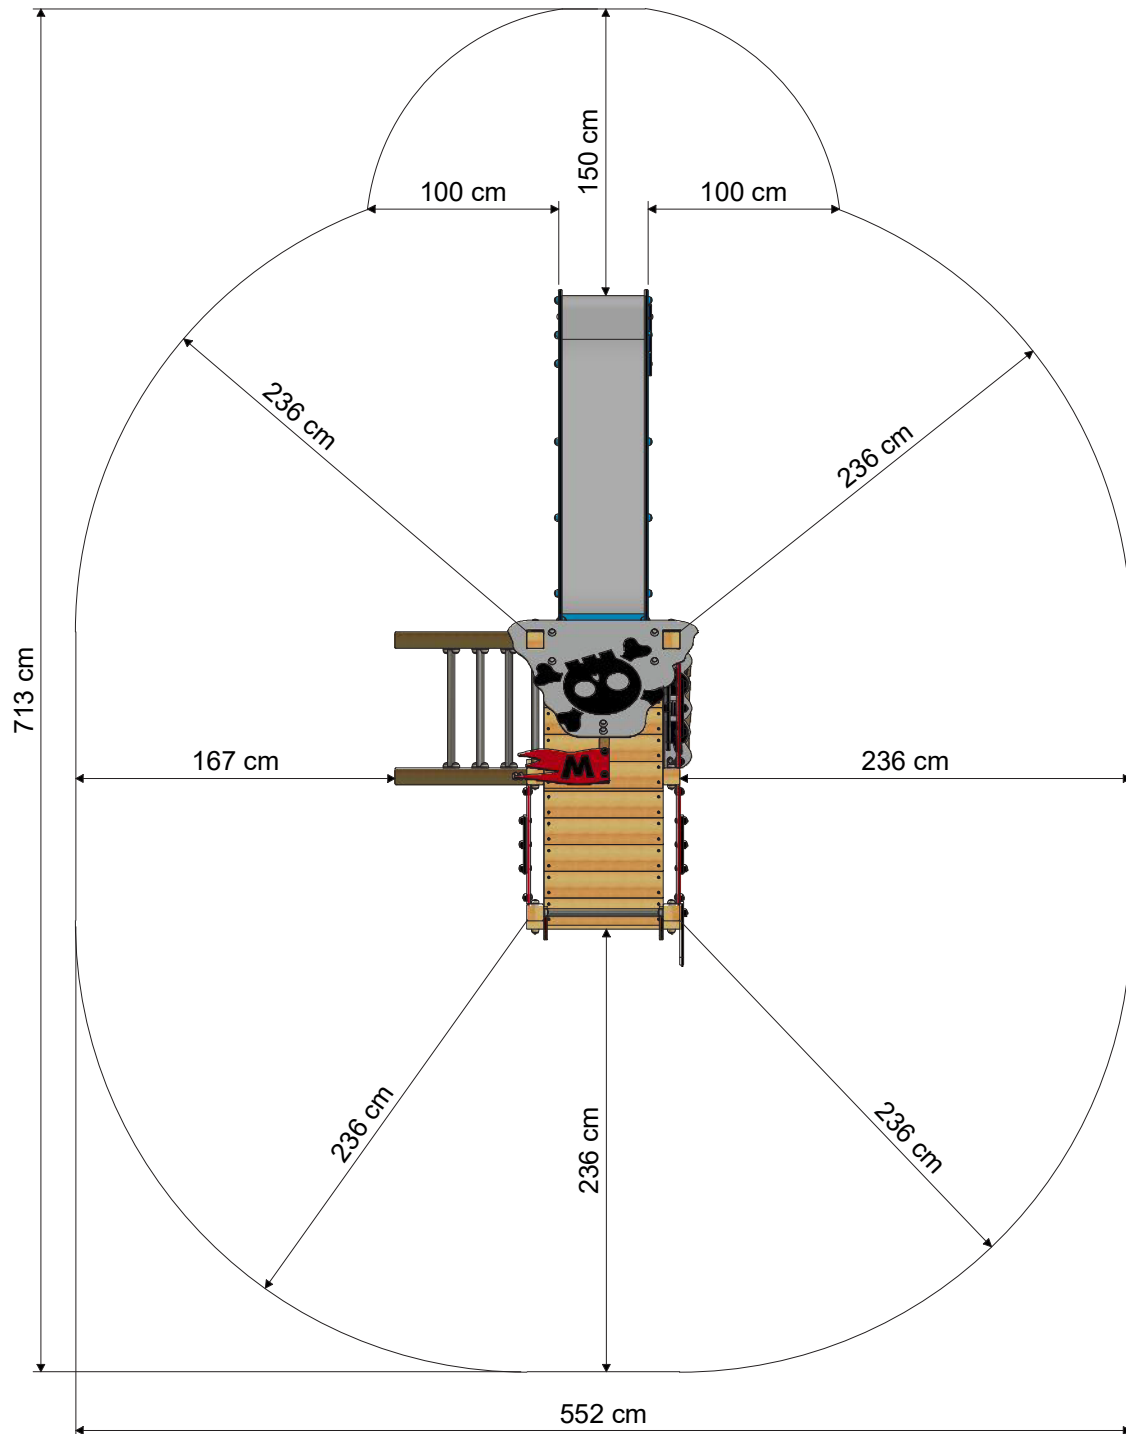

WICKEY PRO MAGIC WAVE+

- Geschikt voor: 7 personen
- Leeftijd: vanaf 3 jaar
- Platformhoogte: 1,2 m
- Oppervlakte: 5 m²
- Vrije valhoogte: 2,76 m
- Veiligheidszone: 31,31 m²
- Benodigde veiligheidsmatten: 134 stuks

AFMETINGEN

VEILIGHEIDSZONE