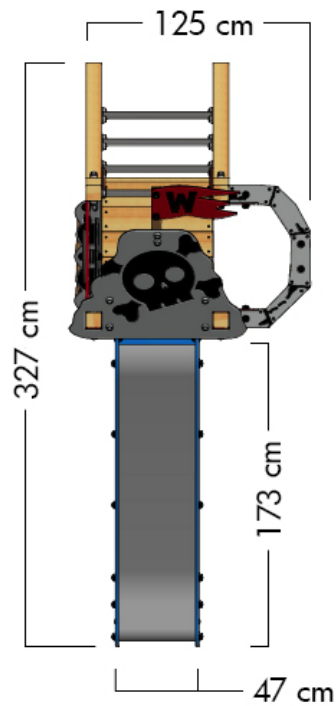

## WICKEY PRO MAGIC WIND+

- Geschikt voor: 6 personen
- Leeftijd: vanaf 3 jaar
- Platformhoogte: 1,2 m
- Oppervlakte: 4,1 m<sup>2</sup>
- Vrije valhoogte: 2,76 m
- Veiligheidszone: 28,04 m<sup>2</sup>
- Benodigde veiligheidsmatten: 125 stuks

## AFMETINGEN