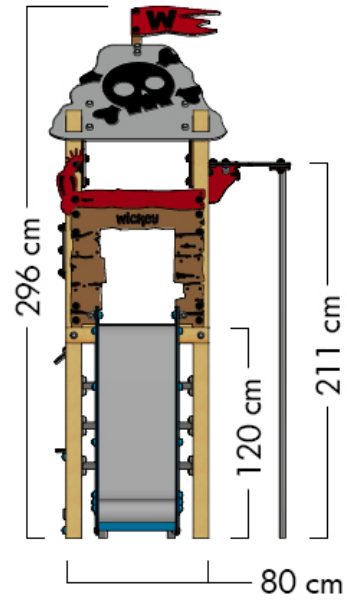

## WICKEY PRO MAGIC WIND+

- Geschikt voor: 6 personen
- Leeftijd: vanaf 3 jaar
- Platformhoogte: 1,2 m
- Oppervlakte: 4,1 m<sup>2</sup>
- Vrije valhoogte: 2,76 m
- Veiligheidszone: 28,04 m<sup>2</sup>
- Benodigde veiligheidsmatten: 125 stuks

## AFMETINGEN