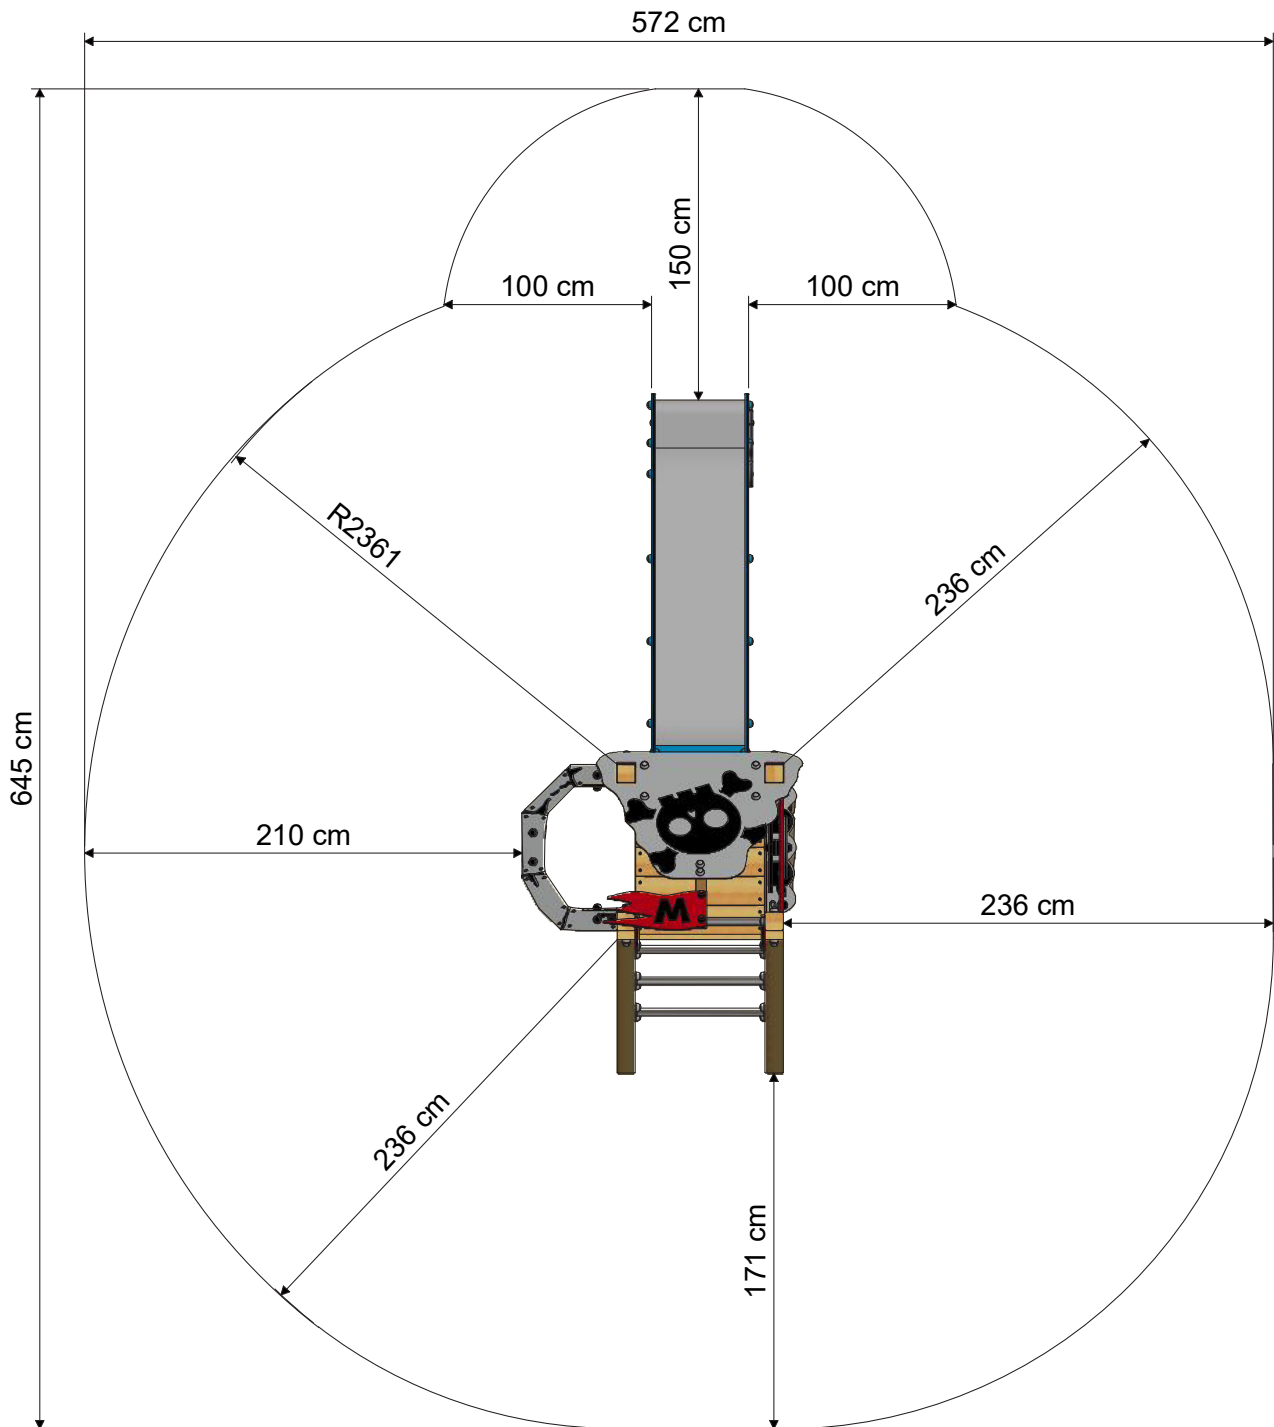

## WICKEY PRO MAGIC WIND+

- Geschikt voor: 6 personen
- Leeftijd: vanaf 3 jaar
- Platformhoogte: 1,2 m
- Oppervlakte: 4,1 m<sup>2</sup>
- Vrije valhoogte: 2,76 m
- Veiligheidszone: 28,04 m<sup>2</sup>
- Benodigde veiligheidsmatten: 125 stuks

## AFMETINGEN

## VEILIGHEIDSZONE