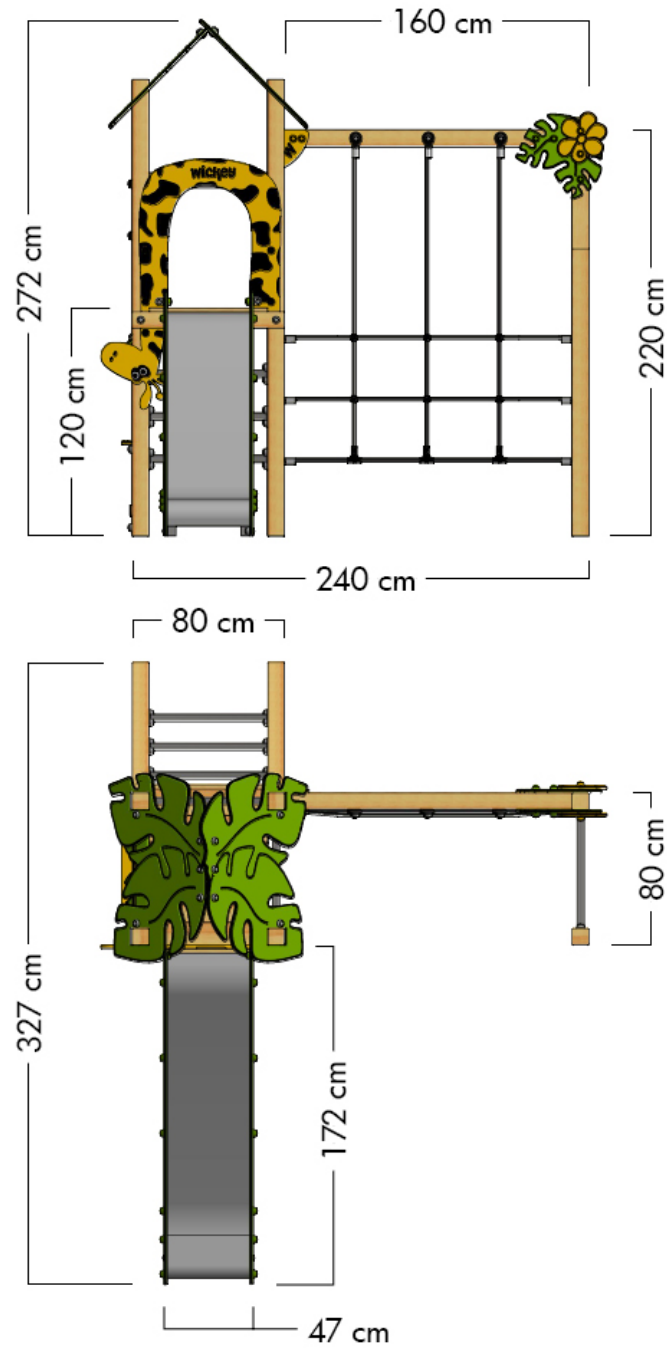

WICKEY PRO MAGIC ZULU+

- Geschikt voor: 8 personen
- Leeftijd: vanaf 3 jaar
- Platformhoogte: 1,2 m
- Oppervlakte: 7,8 m²
- Vrije valhoogte: 1,2 m
- Veiligheidszone: 22 m²
- Benodigde veiligheidsmatten: 99 stuks

AFMETINGEN

VEILIGHEIDSZONE