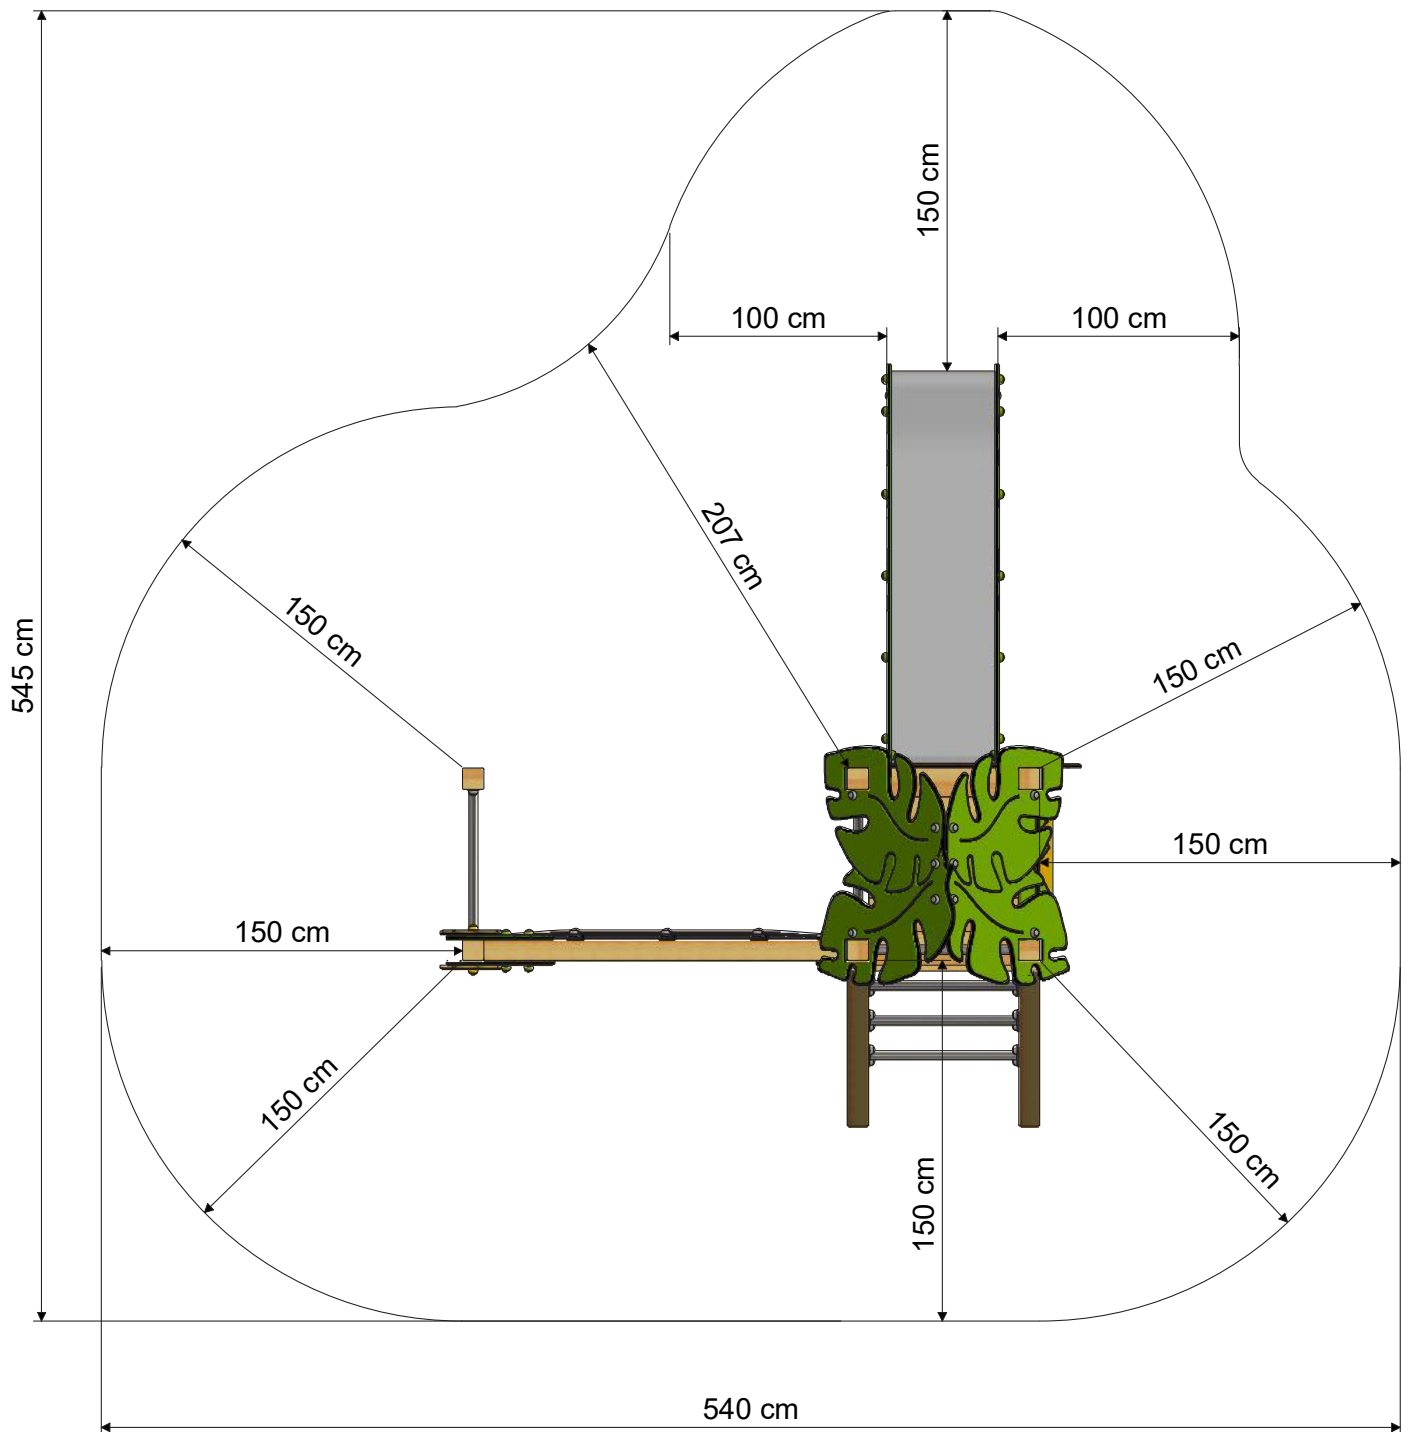

WICKEY PRO MAGIC ZULU+

- Geschikt voor: 8 personen
- Leeftijd: vanaf 3 jaar
- Platformhoogte: 1,2 m
- Oppervlakte: 7,8 m²
- Vrije valhoogte: 1,2 m
- Veiligheidszone: 22 m²
- Benodigde veiligheidsmatten: 99 stuks

AFMETINGEN

VEILIGHEIDSZONE