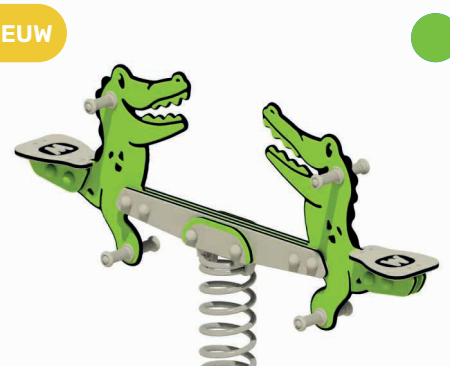

NIEUW

PRO auto „Buggy“

SKU 1000998

Afmetingen van het zitoppervlak: ca. 30x36 cm
Hoogte van het zitoppervlak: ca. 50 cm
Andere kleurcombinaties op aanvraag leverbaar.

NIEUW

PRO Duo wipkip Wickey PRO Krokodil „Tailey“