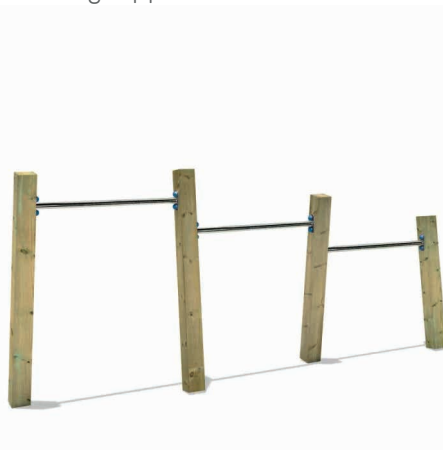

Gym bar GIANT Powerbar

SKU 613979

Paaldikte: ca. 11x11 cm

Rekstang(en) van edelstaal of metaal

Alle benodigde bevestigingsmateriaal verzinkt