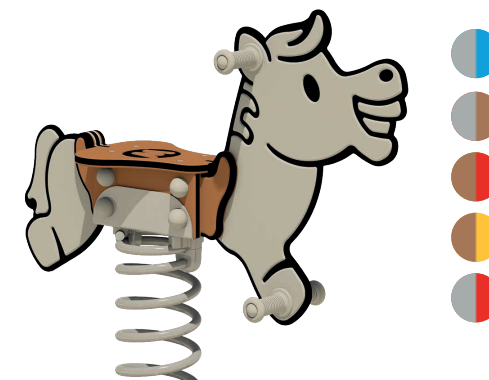

PRO krokodil „Crockey“

SKU 1000098

Afmetingen van het zitoppervlak: ca. 29x24 cm
Hoogte van het zitoppervlak: ca. 56 cm

PRO paard „Jolley“

SKU 1000623

Afmetingen van het zitoppervlak: ca. 29x24 cm
Hoogte van het zitoppervlak: ca. 56 cm