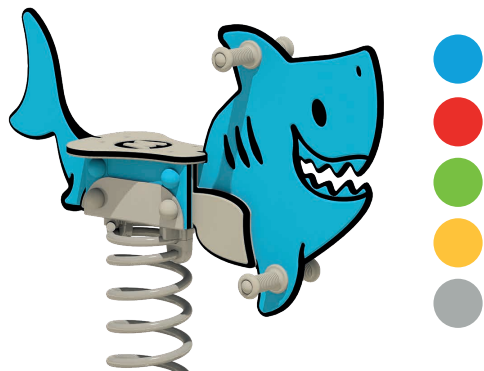

PRO haai „Charley“

SKU 1000079

Afmetingen van het zitoppervlak: ca. 29x24 cm
Hoogte van het zitoppervlak: ca. 56 cm

NIEUW

PRO duck „Plungey“

SKU 100223

Afmetingen van het zitoppervlak: ca. 30x36 cm
Hoogte van het zitoppervlak: ca. 50 cm
Andere kleurcombinaties op aanvraag leverbaar.

PRO olifant „Clumsey“

SKU 825347

Afmetingen van het zitoppervlak: ca. 29x24 cm
Hoogte van het zitoppervlak: ca. 56 cm
Andere kleurcombinaties op aanvraag leverbaar.

NIEUW

PRO auto „Buggy“

SKU 1000998

Afmetingen van het zitoppervlak: ca. 30x36 cm
Hoogte van het zitoppervlak: ca. 50 cm
Andere kleurcombinaties op aanvraag leverbaar.

NIEUW

PRO Duo wipkip Wickey PRO Krokodil „Tailey“

SKU 100171

Hoogte van het zitoppervlak: ca. 45 cm
Andere kleurcombinaties op aanvraag leverbaar.

NIEUW

PRO vliegtuig „Wingey“

SKU 100152

Afmetingen van het zitoppervlak: ca. 60x36 cm
Hoogte van het zitoppervlak: ca. 50 cm
Andere kleurcombinaties op aanvraag leverbaar.